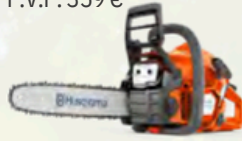

HUSQVARNA 120 MARKII

Usodoméstico, motor X-Torq® y arranque fácil.

⚡ 38,2 cc   ⚖️ 4,85 kg

269 €

P.V.P. 359 €