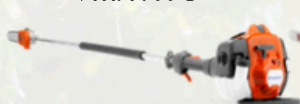

HUSQVARNA T540 XP®

Máquina de alto rendimiento, sencilla y de resultados de corte increíbles.

⚡ 39,1 cc ⚖️ 3,8 kg

599 €

P.V.P. 799 €

HUSQVARNA 525P45

Podador de altura, hasta 243 cm de alcance.

⚡ 25,4 cc ⚖️ 5,3 kg