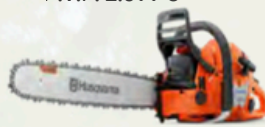

HUSQVARNA 372 XP®

Potentey versátil. Sujeción ergonómica. X-Torq®, LowVib® y Smart Start® Technology.

⚡ 70,7 cc   ⚖️ 6,6 kg

1.099 €

P.V.P. 1.299 €