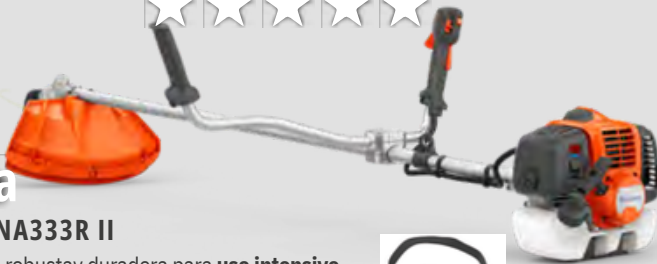

MORANO

Desbrozadoras y accesorios

259 €

P.V.P. 299€

HUSQVARNA 122C

Recortadora ligera para **uso ocasional**. Incluye trimmy.

⚡ 21,7 cc ⚙ 43 cm ⚖ 4,4 kg

Oferta

269 €

P.V.P. 329€

HUSQVARNA 122L

Recortadora **uso ocasional**. Incluye trimmy.

⚡ 21,7 cc ⚙ 43 cm ⚖ 4,7 kg

Oferta

279 €

P.V.P. 379€

HUSQVARNA 122R

uso ocasional. Incluye cuchilla para hierba y arnés estándar doble.

⚡ 21,7 cc ⚙ 43 cm ⚖ 4,9 kg

Oferta

"La desbrozadora más vendida"

Oferta

HUSQVARNA 333R II

Desbrozadora robusta y duradera para **uso intensivo**, desarrollada para tareas de desbroce complejas. Máquina muy sencilla de encender y cómoda de usar incluso en largas jornadas. Incluye trimmy y arnés estándar.