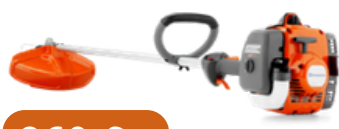

MORANO

Desbrozadoras y accesorios

259 €

P.V.P. 299€

HUSQVARNA 122C

Recortadora ligera para **uso ocasional**. Incluye trimmy.

⚡ 21,7 cc ⚙ 43 cm ⚖ 4,4 kg

Oferta